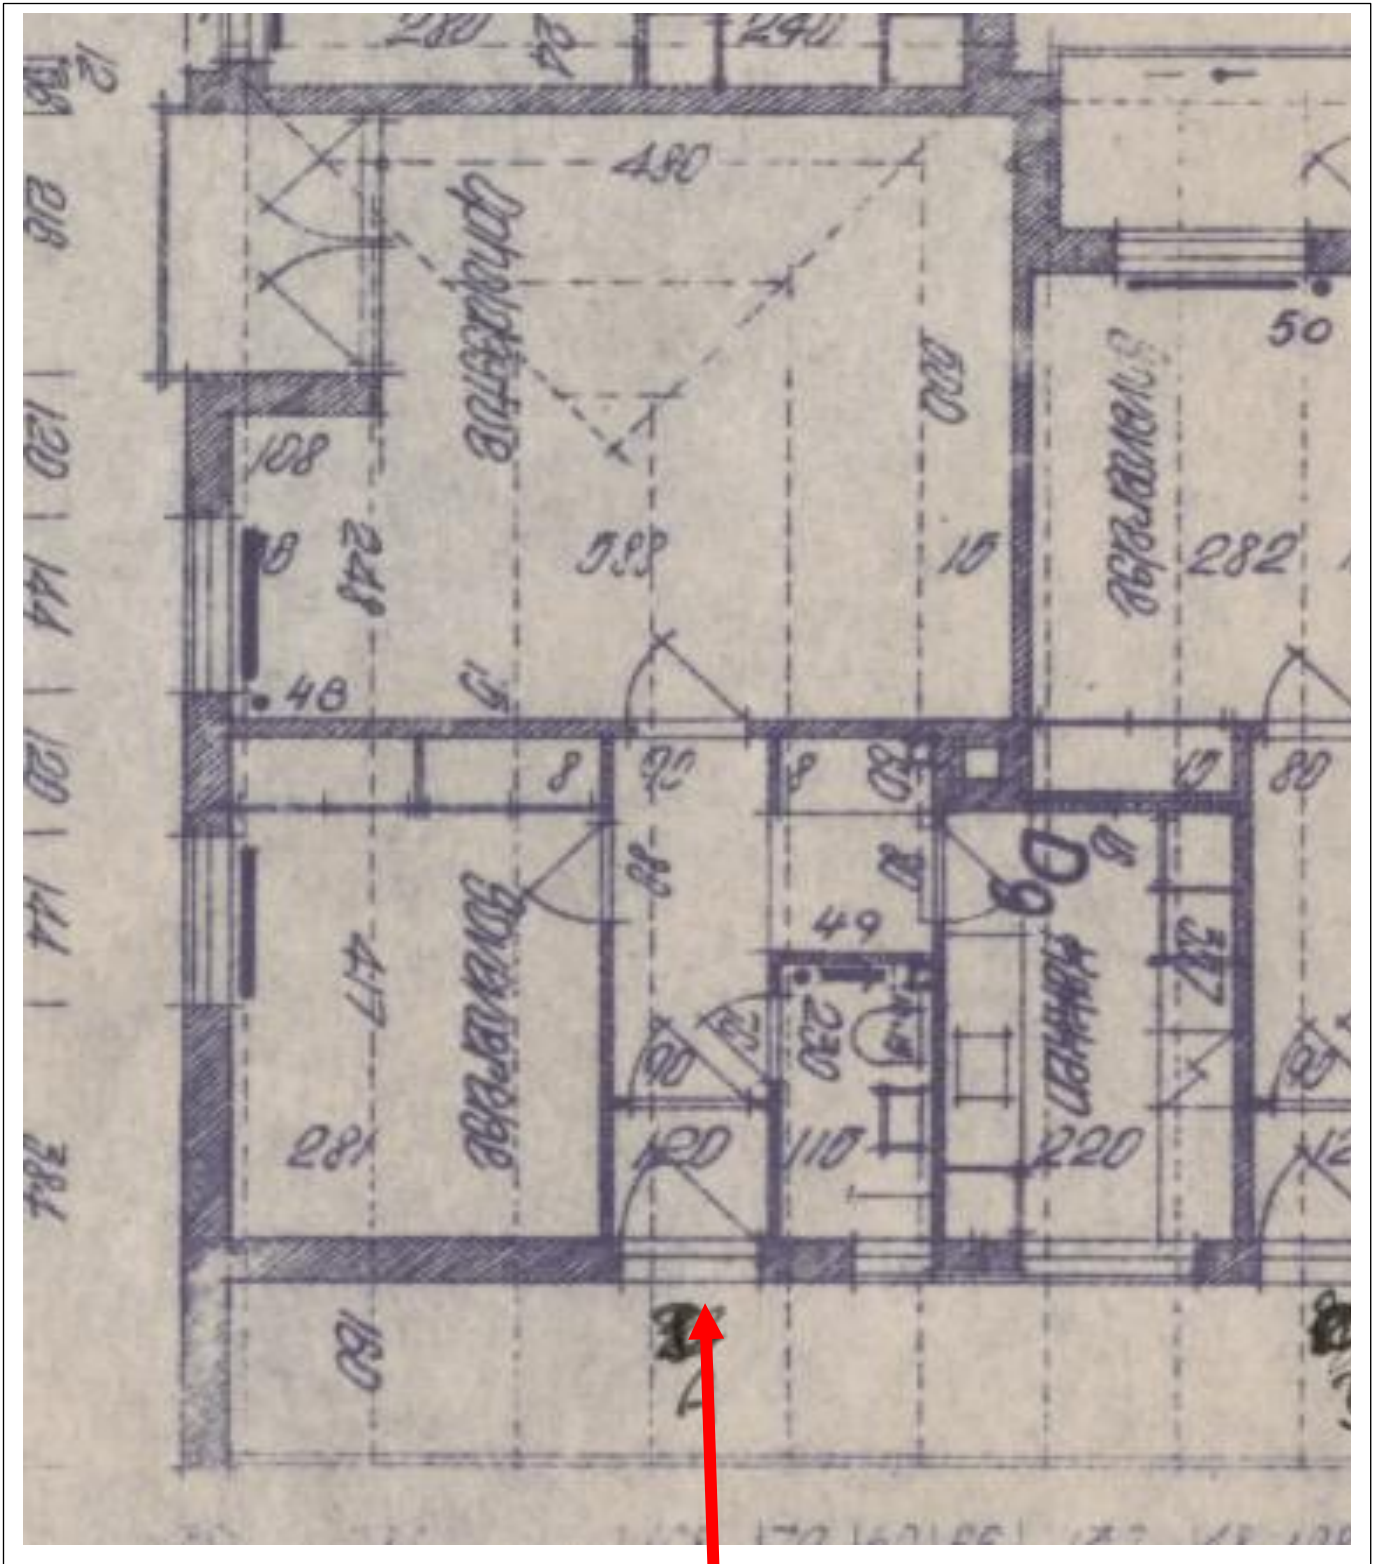

Kildevænget 8-5 Lejlighedstegning.

2 Værelses - Svalegang

Lejemål beliggende: Solnavej 65 A. Størrelse af lejemål: ca. 68 m².

Indgang til lejemål