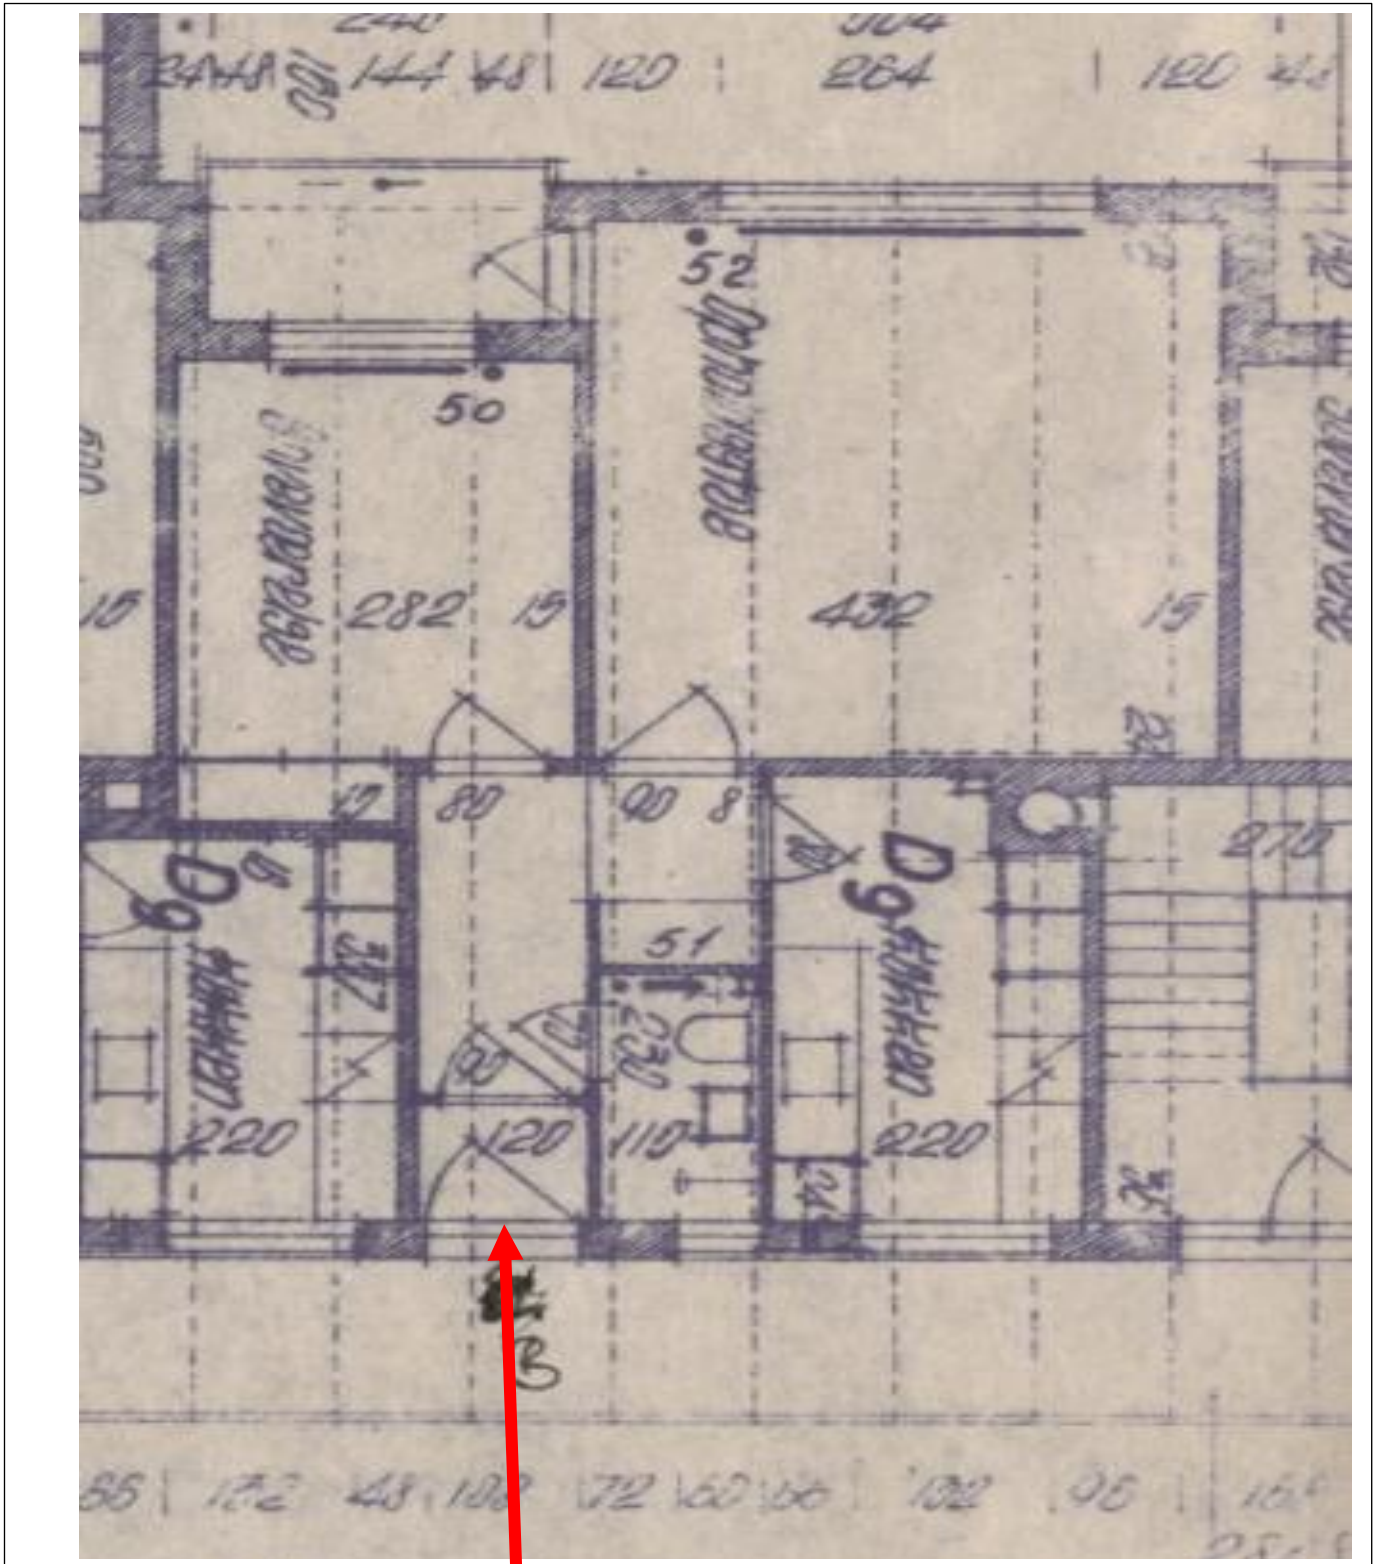

Kildevænget 8-5 Lejlighedstegning.

2 Værelses - Svalegang

Lejemål beliggende: Solnavej 65 B. Størrelse af lejemål: ca. 67 m².

Indgang til lejemål