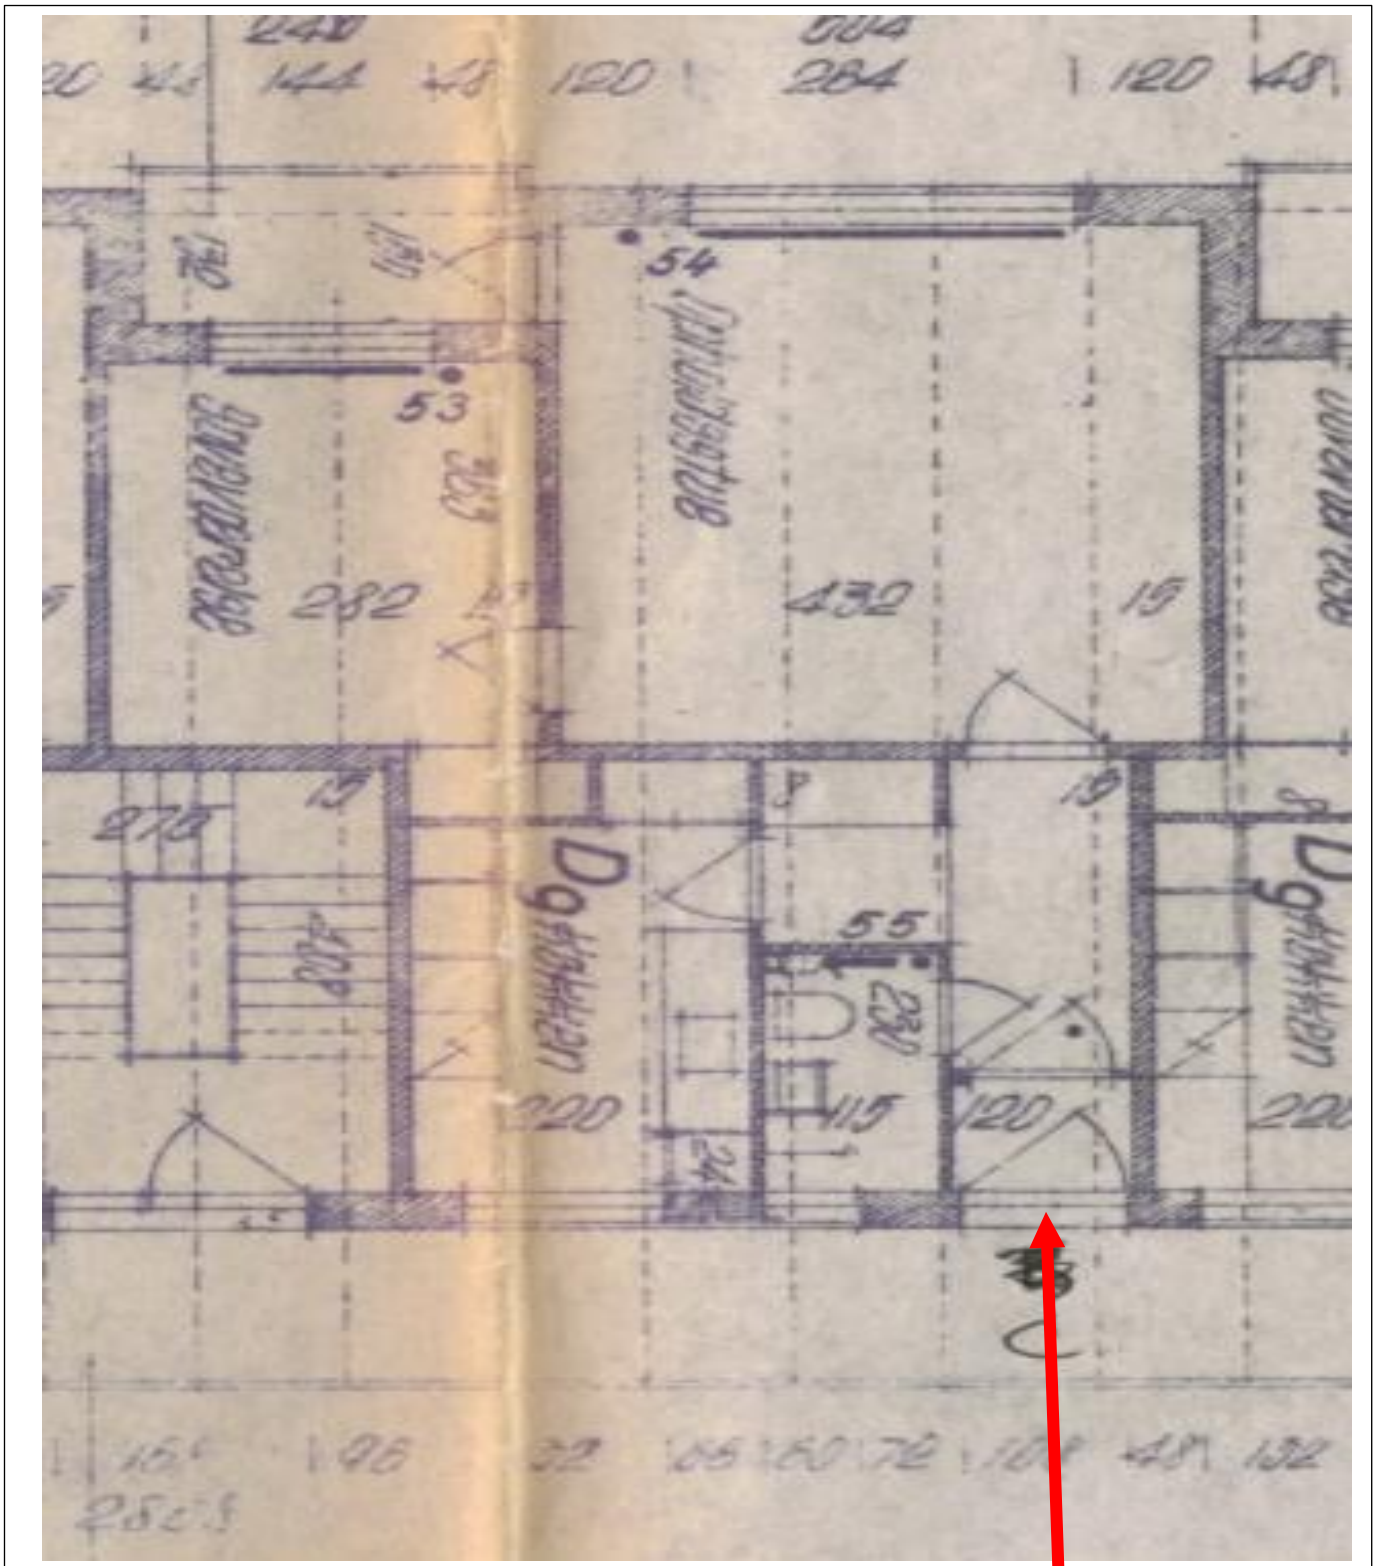

# Kildevænget 8-5 Lejlighedstegning.

## 2 Værelses - Svalegang

Lejemål beliggende: Solnavej 65 C. Størrelse af lejemål: ca. 67 m<sup>2</sup>.

Indgang til lejemål